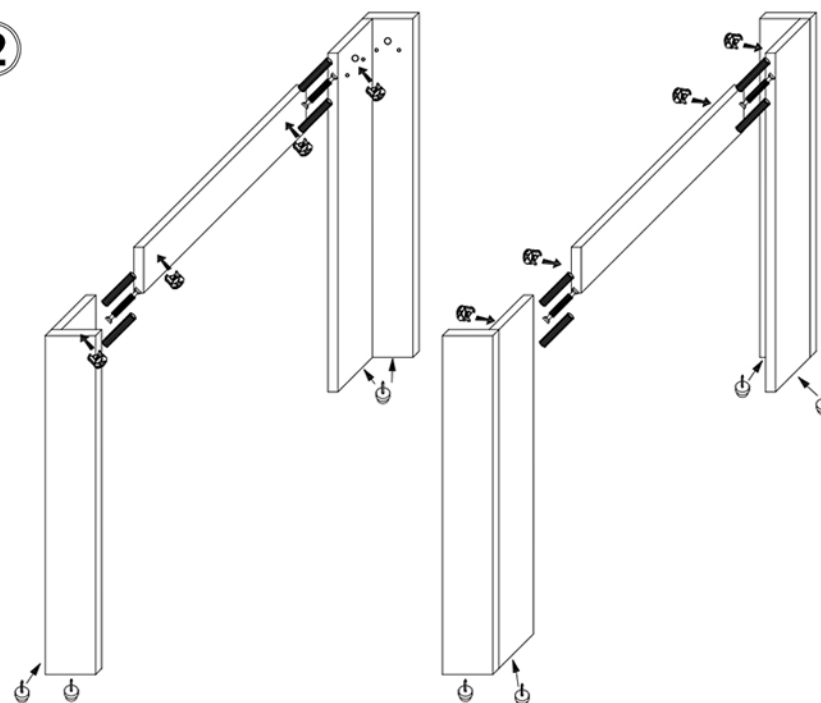

# AIRON 160/210

T1	ZDW	M1		K30	K50	E6,3x16	BKS
4	8	20		24	16	48	4
W4x16	SG	KLEJ	HB	GB	BB	E5x13	P-750
6	8	3	4	6	6	26	2

SIMBOL ELEMENTA	DIMENZIJE	KODA	PAKET
1	900 x 800	GR-STÓŁ - 1	1 / 1
2	900 x 500	GR-STÓŁ - 2	1 / 1
3	1320 x 100	GR-STÓŁ - 3	1 / 1
4	620 x 100	GR-STÓŁ - 4	1 / 1
5	816 x 100	GR-STÓŁ - 5	1 / 1
6	734 x 120	GR-STÓŁ - 6	1 / 1
7	734 x 98	GR-STÓŁ - 7	1 / 1
8	734 x 120	GR-STÓŁ - 8	1 / 1
9	734 x 98	GR-STÓŁ - 9	1 / 1

1

2

3

4

5

6