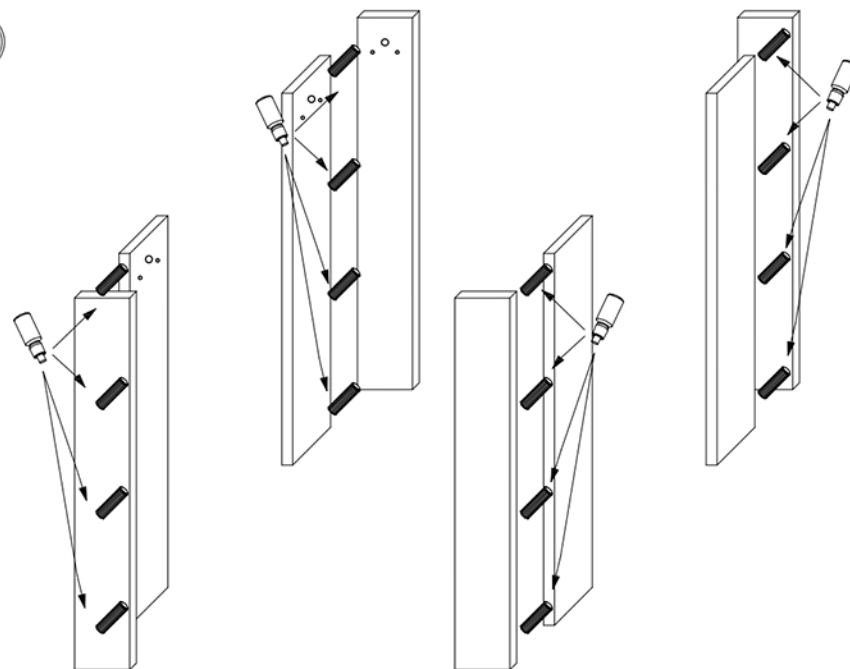

T1	ZDW	M1		K30	K50	E6,3x16	BKS
4	8	20		24	16	48	4
W4x16	SG	KLEJ	HB	GB	BB	E5x13	P-750
6	8	3	4	6	6	26	2

SIMBOL ELEMENTA	DIMENZIJE	KODA	PAKET
1	900 x 800	GR-STÓŁ - 1	1 / 1
2	900 x 500	GR-STÓŁ - 2	1 / 1
3	1320 x 100	GR-STÓŁ - 3	1 / 1
4	620 x 100	GR-STÓŁ - 4	1 / 1
5	816 x 100	GR-STÓŁ - 5	1 / 1
6	734 x 120	GR-STÓŁ - 6	1 / 1
7	734 x 98	GR-STÓŁ - 7	1 / 1
8	734 x 120	GR-STÓŁ - 8	1 / 1
9	734 x 98	GR-STÓŁ - 9	1 / 1

1