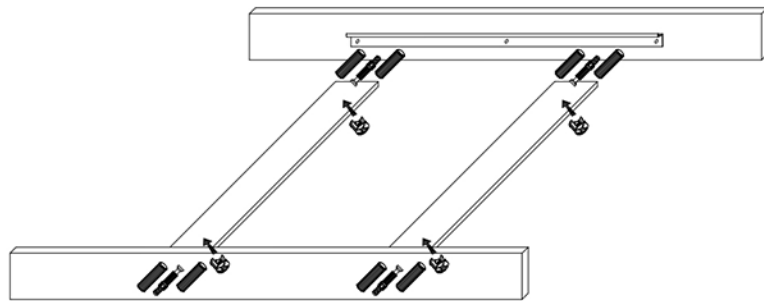

# AIRON 160/210

T1	ZDW	M1		K30	K50	E6,3x16	BKS
4	8	20		24	16	48	4
W4x16	SG	KLEJ	HB	GB	BB	E5x13	P-750
6	8	3	4	6	6	26	2

SIMBOL ELEMENTA	DIMENZIJE	KODA	PAKET
1	900 x 800	GR-STÓŁ - 1	1 / 1
2	900 x 500	GR-STÓŁ - 2	1 / 1
3	1320 x 100	GR-STÓŁ - 3	1 / 1
4	620 x 100	GR-STÓŁ - 4	1 / 1
5	816 x 100	GR-STÓŁ - 5	1 / 1
6	734 x 120	GR-STÓŁ - 6	1 / 1
7	734 x 98	GR-STÓŁ - 7	1 / 1
8	734 x 120	GR-STÓŁ - 8	1 / 1
9	734 x 98	GR-STÓŁ - 9	1 / 1

1

2

3

4

5

6