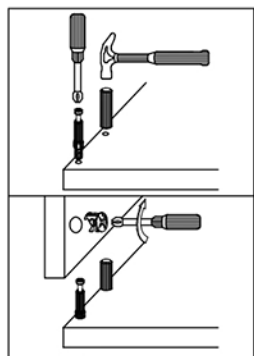

# AIRON 160/210

T1	ZDW	M1		K30	K50	E6,3x16	BKS
4	8	20		24	16	48	4
W4x16	SG	KLEJ	HB	GB	BB	E5x13	P-750
6	8	3	4	6	6	26	2

SIMBOL ELEMENTA	DIMENZIJE	KODA	PAKET
1	900 x 800	GR-STÓŁ - 1	1 / 1
2	900 x 500	GR-STÓŁ - 2	1 / 1
3	1320 x 100	GR-STÓŁ - 3	1 / 1
4	620 x 100	GR-STÓŁ - 4	1 / 1
5	816 x 100	GR-STÓŁ - 5	1 / 1
6	734 x 120	GR-STÓŁ - 6	1 / 1
7	734 x 98	GR-STÓŁ - 7	1 / 1
8	734 x 120	GR-STÓŁ - 8	1 / 1
9	734 x 98	GR-STÓŁ - 9	1 / 1