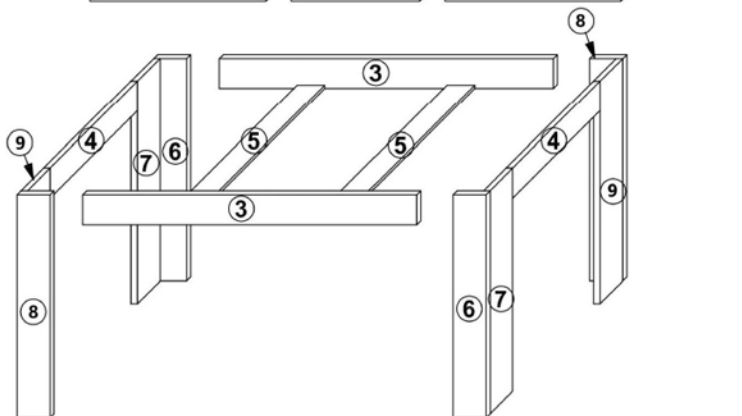

# AIRON 160/210

T1	ZDW	M1		K30	K50	E6,3x16	BKS
4	8	20		24	16	48	4
W4x16	SG	KLEJ	HB	GB	BB	E5x13	P-750
6	8	3	4	6	6	26	2

SIMBOL ELEMENTA	DIMENZIJE	KODA	PAKET
1	900 x 800	GR-STÓŁ - 1	1 / 1
2	900 x 500	GR-STÓŁ - 2	1 / 1
3	1320 x 100	GR-STÓŁ - 3	1 / 1
4	620 x 100	GR-STÓŁ - 4	1 / 1
5	816 x 100	GR-STÓŁ - 5	1 / 1
6	734 x 120	GR-STÓŁ - 6	1 / 1
7	734 x 98	GR-STÓŁ - 7	1 / 1
8	734 x 120	GR-STÓŁ - 8	1 / 1
9	734 x 98	GR-STÓŁ - 9	1 / 1